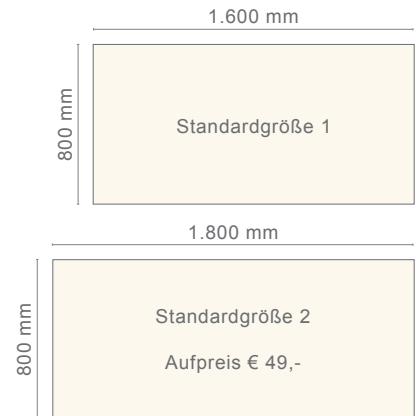

SCHREIBTISCH **Easy +**

- Elektrisch höhenverstellbar
- Hochwertig
- Ergonomisch

ab nur
€ 545,-*

keep moving! 650 - 1240 mm

Elektrisch höhenverstellbarer SCHREIBTISCH **Easy +**

Inkl. Handschalter DMUI-HSM

Tischplattengrößen

Weitere Größen auf Anfrage!

Tischplatte:
25 mm
2 mm ABS Kante

Tischgestell LifeUP You:
Farbe Weißaluminium
Farbe Schwarz

Farbe:
Weiß, Steingrau, Honigeiche

Kabelführung:
1) Kabelmanagement
bestehend aus 8 Schienen € 24,-
2) Kabelkanal Alu in passender Länge,
klappbar € 69,-
3) Kabeldurchführung á € 14,-

Stufenlose Höhenverstellung:
650 – 1.240 mm

Inkl. Handschalter DMUI-HSM

- Anpassbarer Handschalter
- Ergonomisches Design mit herausragendem Look & Feel
- Soft Touch
- Reaktions schnelle Auf-/ Abbewegung
- Montage unter der Tischplatte